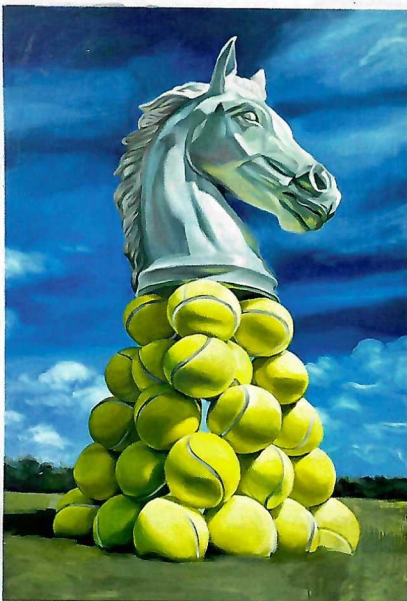

Coucou empfiehlt

Galerie 710

Playground Legends

Piktogramme und Aluminiumfelgen. Irgendwo zwischen ikonischen Elementen der Populärkultur, nostalgischen Erinnerungen und einer Neugier an gesellschaftlichen Themen wie Konsum, kulturellen Identitäten und Alltäglichkeiten steht hier ein pinker Delfin als Plastikspielzeug neben einem majestätischen Pferd auf Tennisbällen. Verankert in metaphorischen Bildwelten, untersuchen die beiden Künstler*innen Jill Winnie Moser und Luca Harlacher in ihrer ersten gemeinsamen Duo-Ausstellung nicht nur die Flüchtigkeitsmomente der Kindheit als vermeintlich abgeschlossene Lebensphase, sondern gehen auch der Frage nach, was wir aus längst vergessenen Spielplatzmomenten lernen könnten.